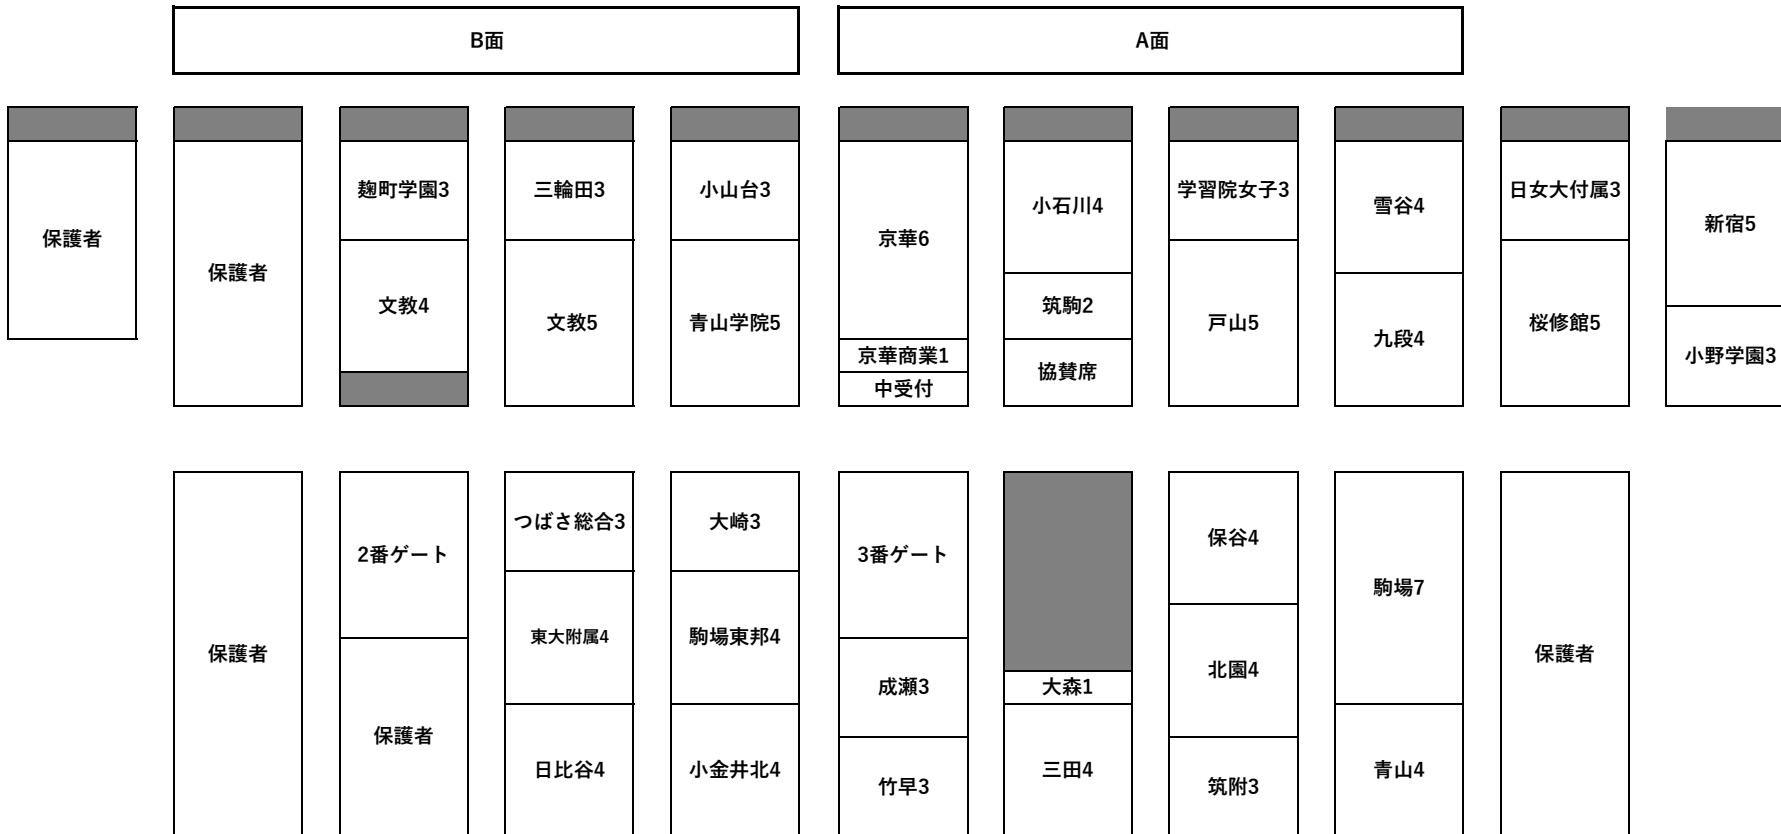

2日目席順

学校名	2日目入場順
竹早	1
三田	2
学習院女子	3
駒場	4
戸山	5
桜修館	6
京華	7
青山	8
大森	9
保谷	10
新宿	11
駒東	12
成瀬	13
大崎	14
雪谷	15
小金井北	16
九段	17
小野学園	18
北園	19
筑波大附属	20
東大附属	21
小山台	22
小石川	23
筑駒	24
三輪田	25
日女大附属	26
日比谷	27
文教	28
京華商業	29
つばさ総合	30
青学	31
麹町	32