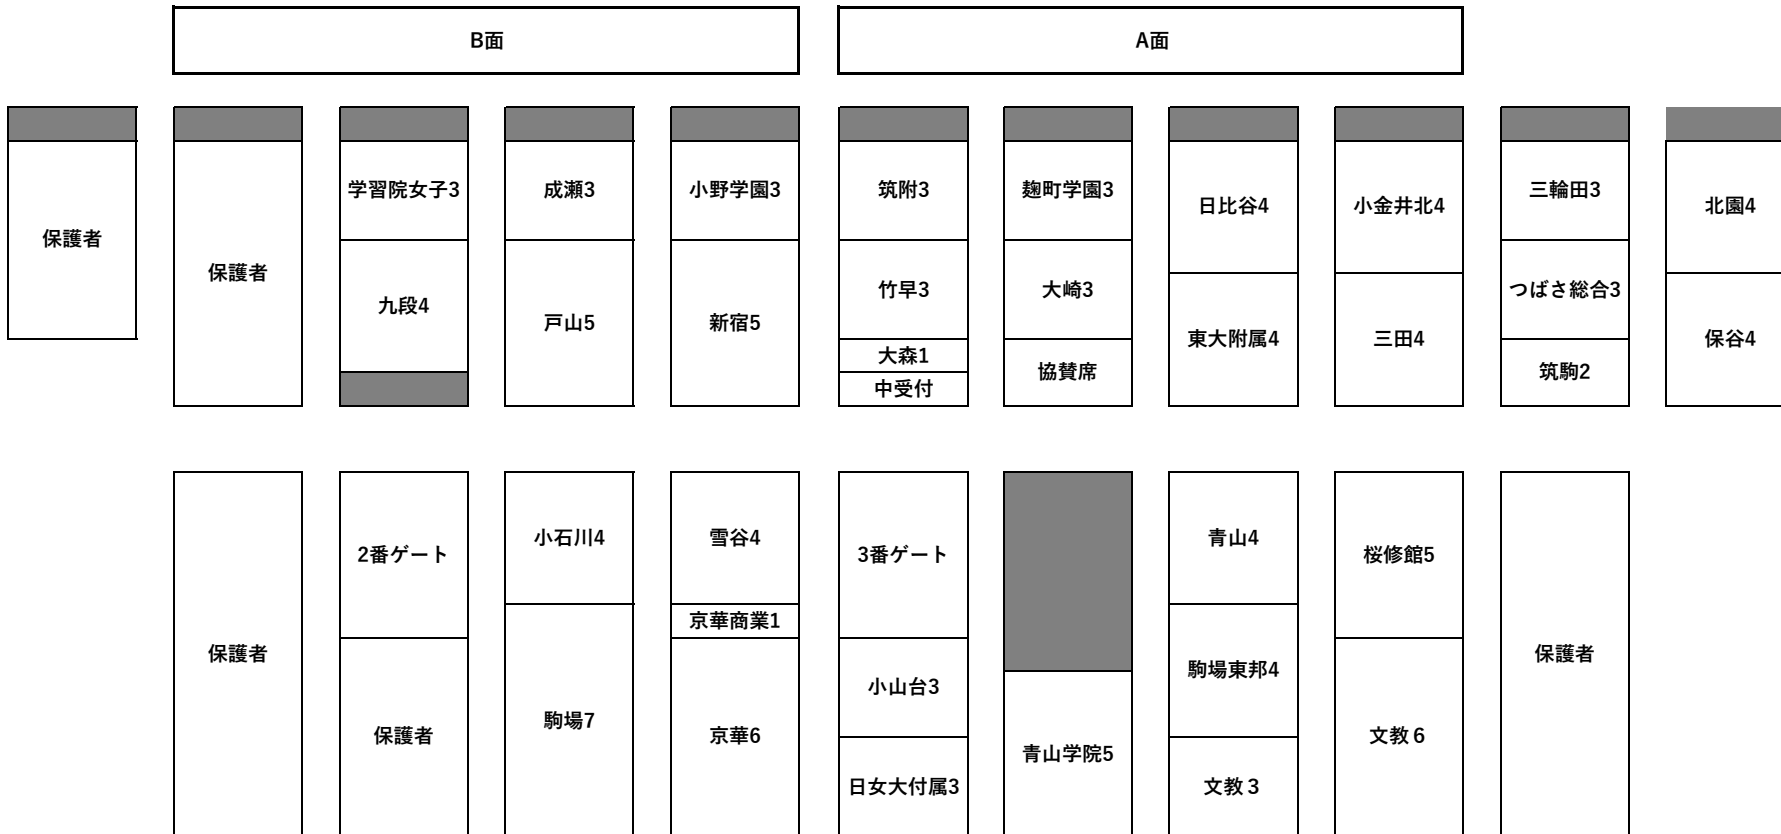

1日目席順

学校名	1日目入場順
三田	1
筑駒	2
北園	3
学習院女子	4
小金井北	5
日女大付属	6
筑波大付属	7
文教	8
駒東	9
小石川	10
三輪田	11
雪谷	12
保谷	13
小野学園	14
桜修館	15
青学	16
小山台	17
駒場	18
東大附属	19
麹町	20
京華	21
新宿	22
日比谷	23
京華商業	24
大森	25
戸山	26
青山	27
大崎	28
竹早	29
成瀬	30
つばさ総合	31
九段	32